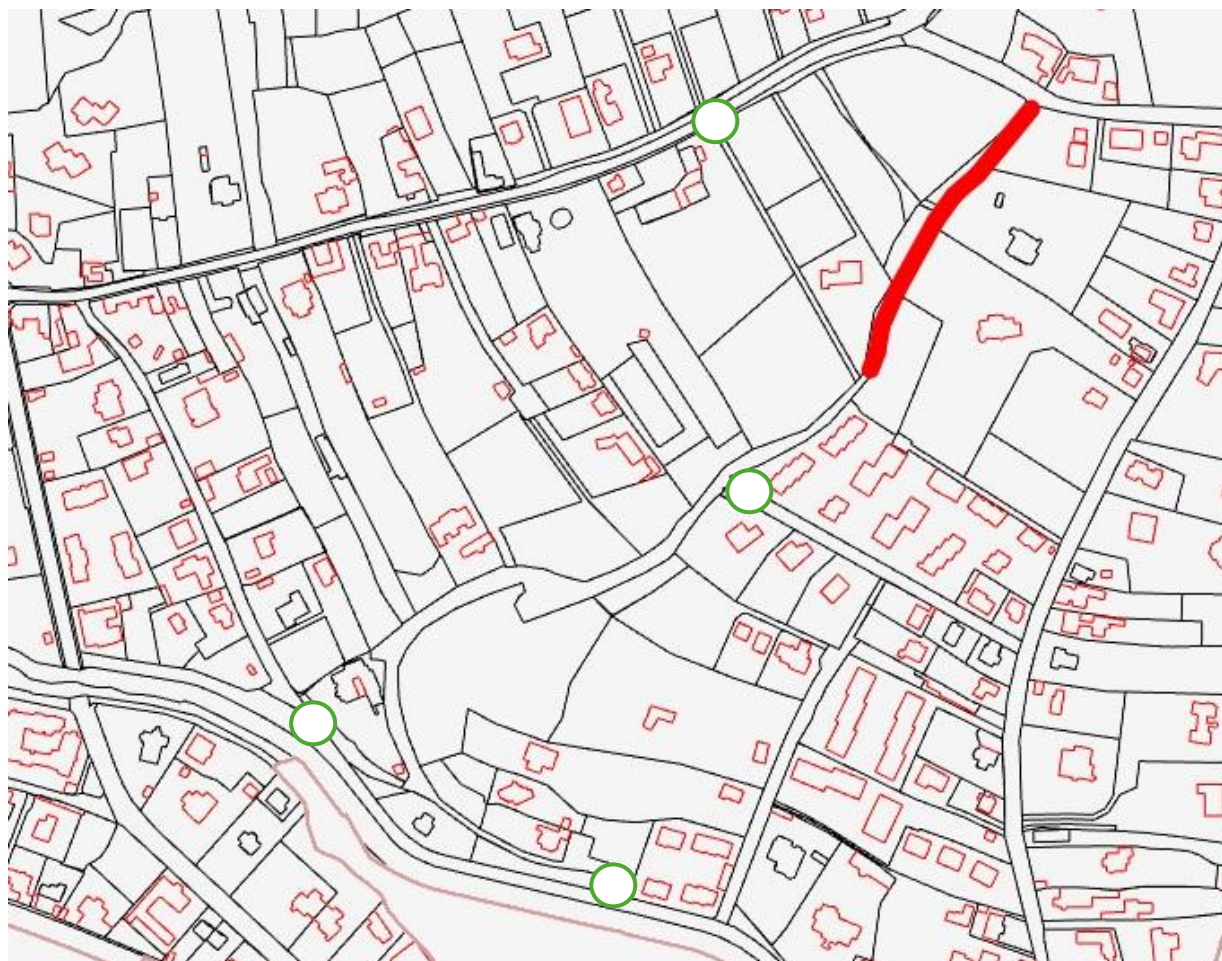

Teilweise Sperre der Grillparzerpromenade für die Errichtung einer Erschließungsstraße

Zeitraum: 16.02.2026 bis 31.05.2026

Auftraggeber: MG Hinterbrühl

Für die Errichtung einer Erschließungsstraße ist die Grillparzerpromenade in einem Teilbereich zwischen 16.02.2026 und 31.05.2026 für Fußgänger gesperrt!

Der restliche Teil der Grillparzerpromenade ist weiterhin für die Öffentlichkeit während des gesamten Zeitraumes zugänglich.

Da die Errichtung auf Etappen erfolgt, sind wir bemüht die Grillparzerpromenade an jenen Tagen, an denen keine Bauarbeiten stattfinden, für Fußgänger zur Gänze offen zu halten.

-  Sperre Teilbereich Grillparzerpromenade
-  Begehung der Grillparzerpromenade bis zum Sperrbereich möglich!

Wir bitten um Ihr Verständnis!

Bürgermeister Mag. Erich Moser